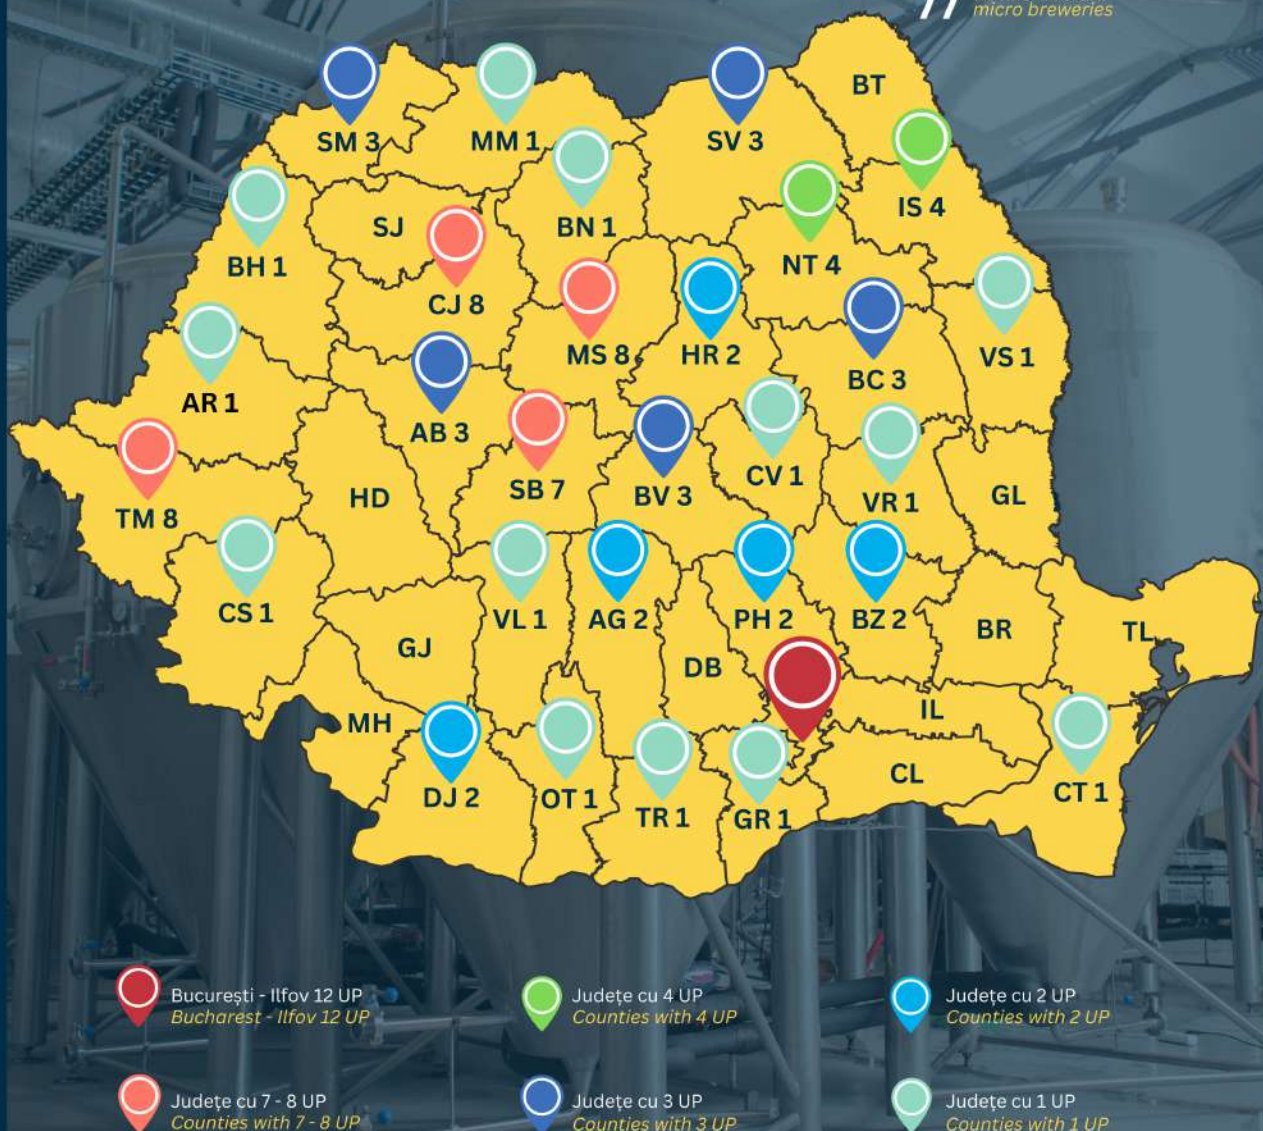

PRODUCȚIA DE BERE ÎN ROMÂNIA, ÎN 2024
BEER PRODUCTION IN ROMANIA IN 2024

UP = unități de producție / UP = production units

89 de fabrici de bere
beer factories

85 de producători
producers

77 de microberării
micro breweries

București - Ilfov 12 UP
Bucharest - Ilfov 12 UP

Județe cu 4 UP
Counties with 4 UP

Județe cu 2 UP
Counties with 2 UP

Județe cu 7 - 8 UP
Counties with 7 - 8 UP

Județe cu 3 UP
Counties with 3 UP

Județe cu 1 UP
Counties with 1 UP